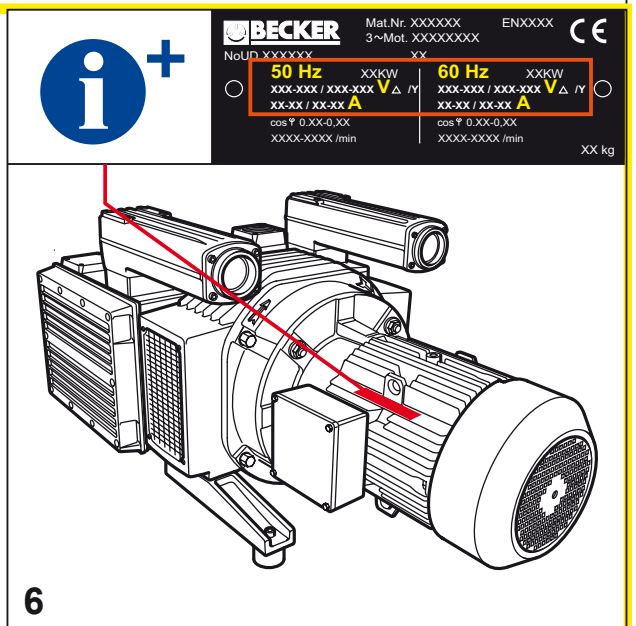

DTLF 400
DTLF 500

2006/42/EG

DIN EN ISO 14001:2005

DIN EN ISO 9001
001929 QM

  	 	 <p>MAX. PRESSURE</p>	 <p>mbar</p>
			 <p>MAX. V</p>
 <p>AIR</p>	 	<p>DIN EN ISO 3744</p>	<p> $L_{pA} = 80-82$ dB(A) - 50Hz $L_{pA} = 83-85$ dB(A) - 60Hz $K_{pA} = 3$ dB(A) </p>

A.

B.

D: 180 mm
H: 130 mm
No.: 909540

E.

F.

G.

H.

I.