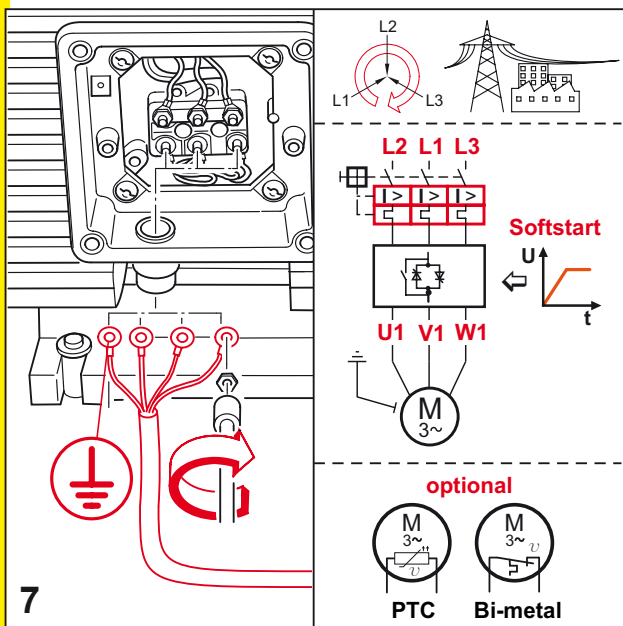

DTLF 400
DTLF 500

2006/42/EG

DIN EN ISO 14001:2005

DIN EN ISO 9001
001929 QM

  	 	 <p>MAX. PRESSURE</p>	 <p>mbar</p>
			 <p>MAX. V</p>
 <p>AIR</p>	 	<p>DIN EN ISO 3744</p>	<p> $L_{pA} = 80-82$ dB(A) - 50Hz $L_{pA} = 83-85$ dB(A) - 60Hz $K_{pA} = 3$ dB(A) </p>

A.

B.

D: 180 mm
H: 130 mm
No.: 909540

E.

F.

G.

H.

I.